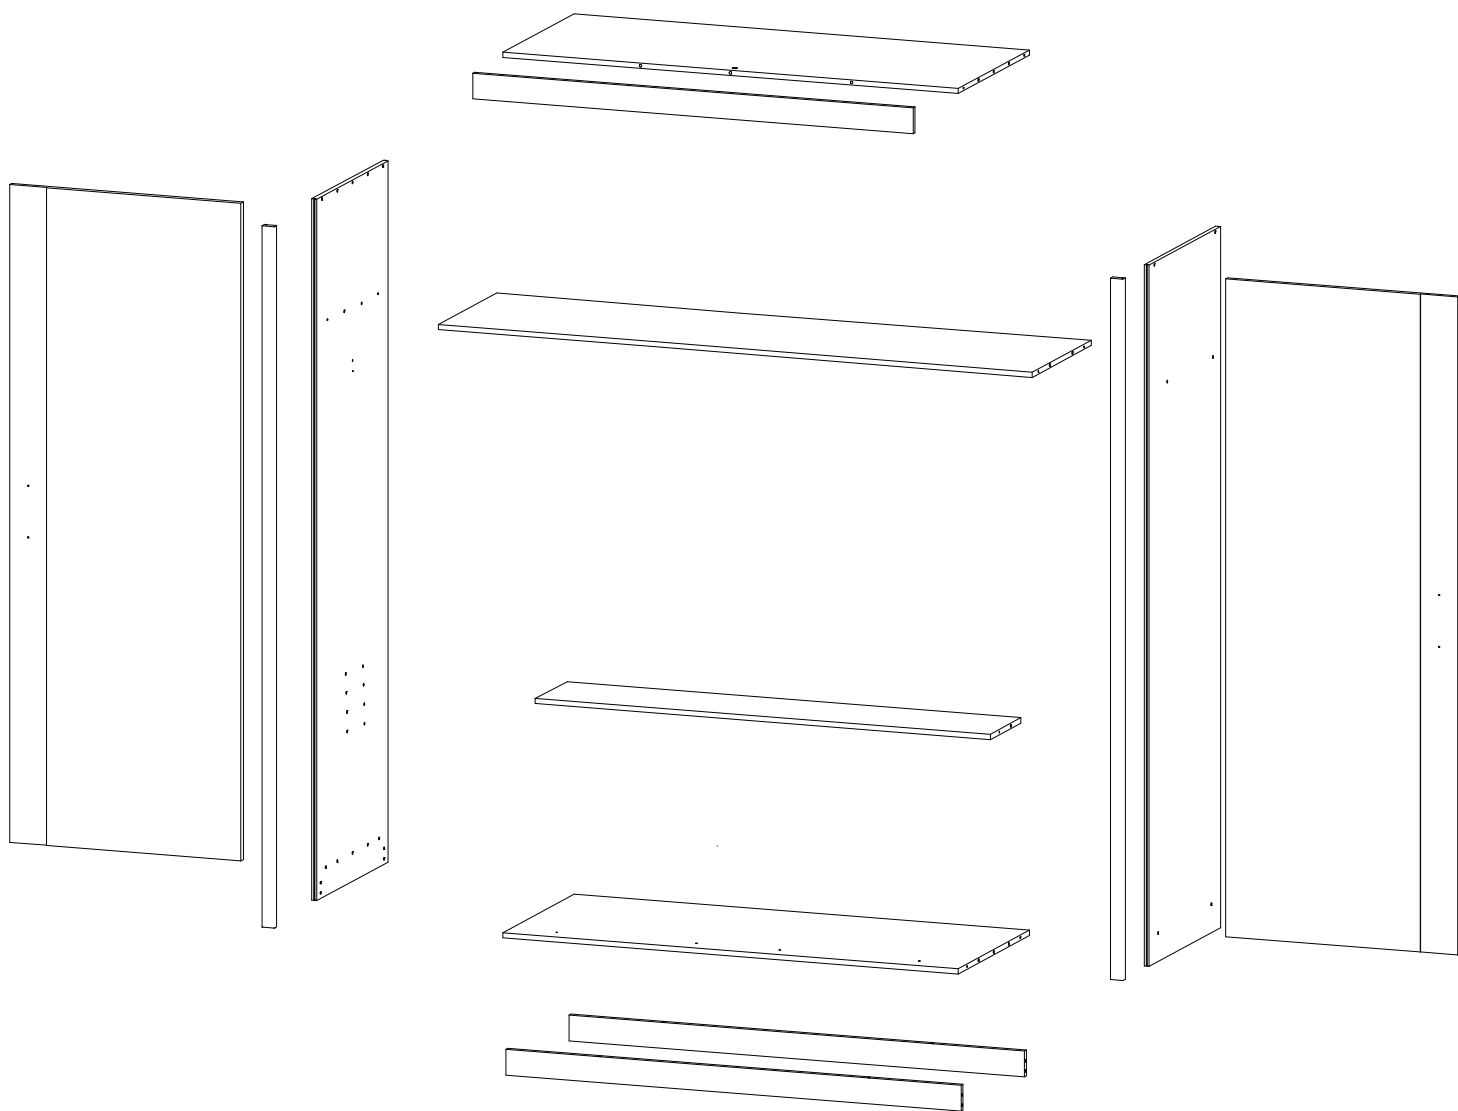

A 32 x Ø8x35 	B 1 x Ø15x12 	B1 1 x 34mm 	B2 1 x Ø17 	B3 12 x Ø7x50 	B4 16 x Ø12
C2 4 x Ø3x25 	A1 10x 	C4 50 x Ø4x16 	C5 60 x 	E 2 x 160mm 	F 1x 720mm
F1 2 x 	G 4 x 	G1 4 x 	H 4 x 	I 4 x 	J 6 x
	K 1 x 	C3 16 x Ø3x16 	Z 1 x 	H2 16 x