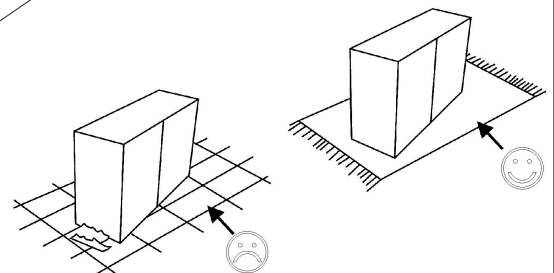

# CHICAGO 90 / SLIM

PL - Instrukcja montażu D - Montageanleitung GB - Assembly instructions

RO - instructiuni de montaj SK - Navod na montaz TR - Montaj tali matu

NL - Handleiding voor de montage IT - Istruzioni di montaggio FR - Notice de montage

CZ - Montážní návod HU - Szerelési utmutató RU - инструкция по сборке

<b>A</b> 32 x Ø8x35 	<b>B</b> 1 x Ø15x12 	<b>B1</b> 1 x 34mm 	<b>B2</b> 1 x Ø17 	<b>B3</b> 12 x Ø7x50 	<b>B4</b> 16 x Ø12 
<b>C2</b> 4 x Ø3x25 	<b>A1</b> 10x 	<b>C4</b> 50 x Ø4x16 	<b>C5</b> 60 x 	<b>E</b> 2 x 160mm 	<b>F</b> 1x 720mm 
<b>F1</b> 2 x 	<b>G</b> 4 x 	<b>G1</b> 4 x 	<b>H</b> 4 x 	<b>I</b> 4 x 	<b>J</b> 6 x 
	<b>K</b> 1 x 	<b>C3</b> 16 x Ø3x16 	<b>Z</b> 1 x 	<b>H2</b> 16 x 	